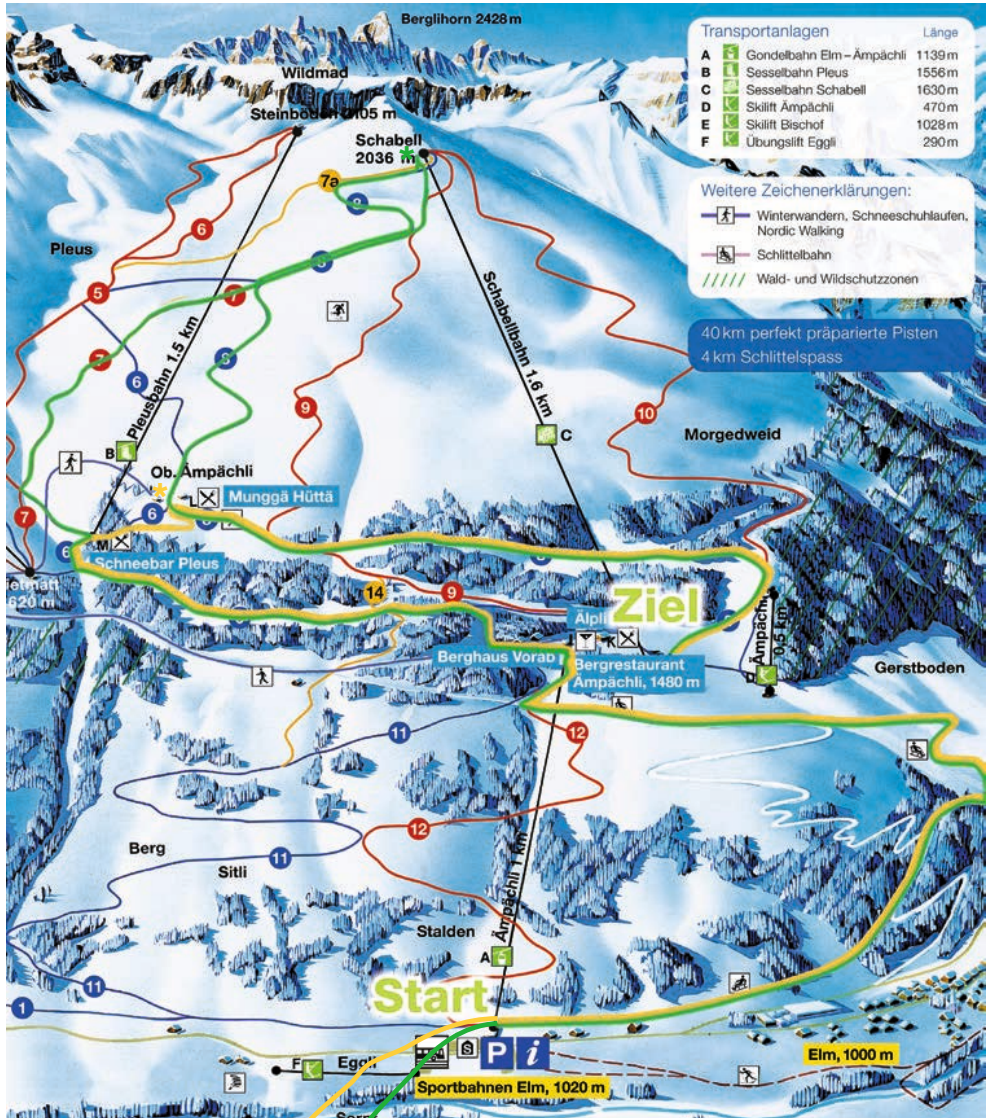

Debrunner Acifer AG
Schwärzistrasse 4, 8752 Näfels

sn energie

Strecke: 13. MunggäRun Nachtskitourenlauf Elm

Strecke A
Strecke B

* Fellwechsel
* Fellwechsel

Strecke 2024: 13. MunggäRun Nachtskitourenlauf Elm