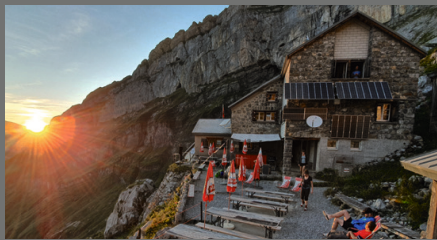

* 2011 + 2016 + 2017 + 2023 andere Streckenführung

Unterstützen Sie den Umbau der Glärnischhütte

Die Glärnischhütte, ein beliebtes Ziel für die Besteigung des sagenumwobenen Gipfels, dem Vrenelisgärtli und ein Etappenziel der Via Glaralpina